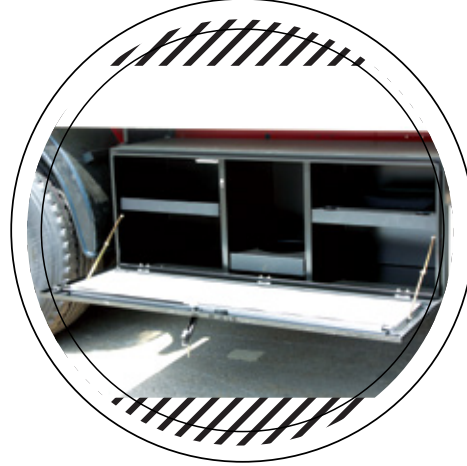

Hava Perdesi ve Alüminyum Tavan

Isı dağılımını homojen olarak
paylaştıran hava perdesi ve
yekpare alüminyum taban

Yemek Dolabı

LED aydınlatmalı
yemek dolabı

Konstrüksiyon

King pin bölgesinde
özel şasi yapısıyla
daha geniş iç hacim imkânı