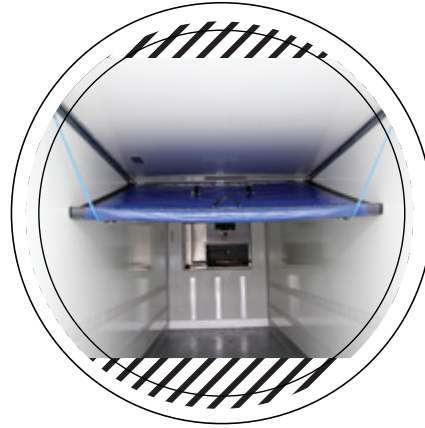

Hava Perdesi ve Alüminyum Tavan

Isı dağılımını homojen olarak
paylaştıran hava perdesi ve
yekpare alüminyum taban

Yemek Dolabı

LED aydınlatmalı
yemek dolabı

Konstrüksiyon

King pin bölgesinde
özel şasi yapısıyla
daha geniş iç hacim imkânı

Arka çerçeve üstünde dikine geri yanaşma takozları

Roller tip geri yanaşma takozu

AB 89/297 no'lu yönetmeliğe uygun ve katlanabilme özelliği ile kullanımı kolay yan koruyucu bariyer

Su deposu

Yangın dolabı

TURQUALITY

OPSİYONLAR

Tekstil ve Çift Kat Aparatı

Özel yükleri taşımak için kullanılacak çift kat opsiyonu, tekstil yüklerini taşıyabilmek için askı opsiyonu

Ara Bölme

Farklı sıcaklıklarda konumlandırılması gereken yükler için tasarlanmış özel raylar sayesinde, araç içinde istenilen bölümde konumlandırılabilen izolasyonlu ara bölme