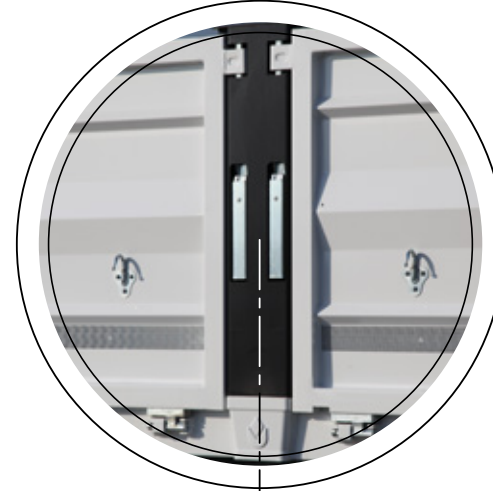

Otokar
— Doğru karar —

Plato

*Sac ve alüminyum kapaklı modelleriyle
tüm taşımalarınız için uygun çözümler sunan*

PLATO

*Yüksek mukavemetli şasi ve
taban konstrüksiyonu*

*Özel dikme ve
kilit sistemleri*

*Güçlü ve kullanışlı
ön duvar*