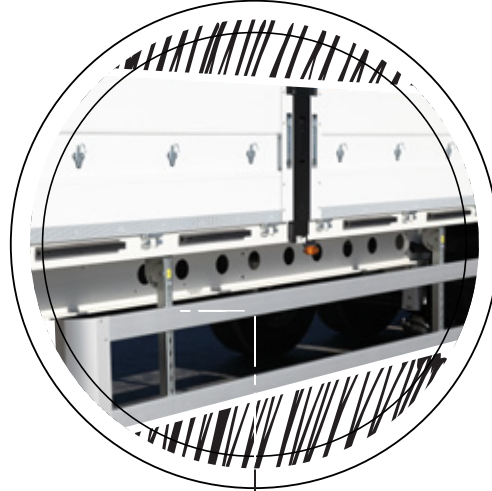

Otokar
— Doğru karar —

Plato

*Sac ve alüminyum kapaklı modelleriyle
tüm taşımalarınız için uygun çözümler sunan*

PLATO

*Yüksek mukavemetli şasi ve
taban konstrüksiyonu*

*Özel dikme ve
kilit sistemleri*

*Güçlü ve kullanışlı
ön duvar*